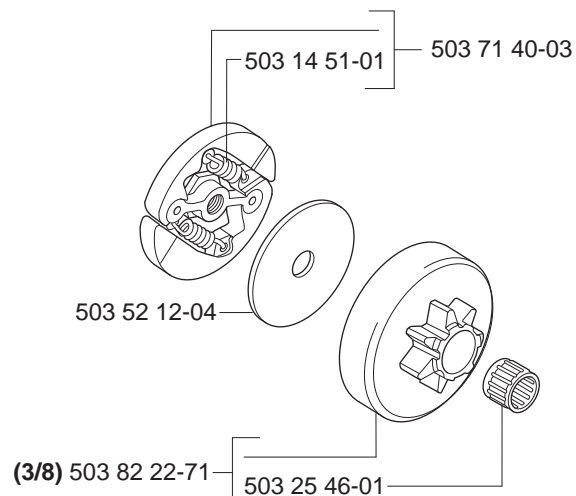

# 338XPT California

**Spare parts**

**Ersatzteile**

**Pièces détachées**

**Reserve onderdelen**

**Repuestos**

**Reservdelar**

**A**

\*compl 503 93 52-03

**B**

**C** \*compl 503 79 26-04

**D** \*compl 537 02 15-02

**E**

**F** \*compl 503 93 03-03